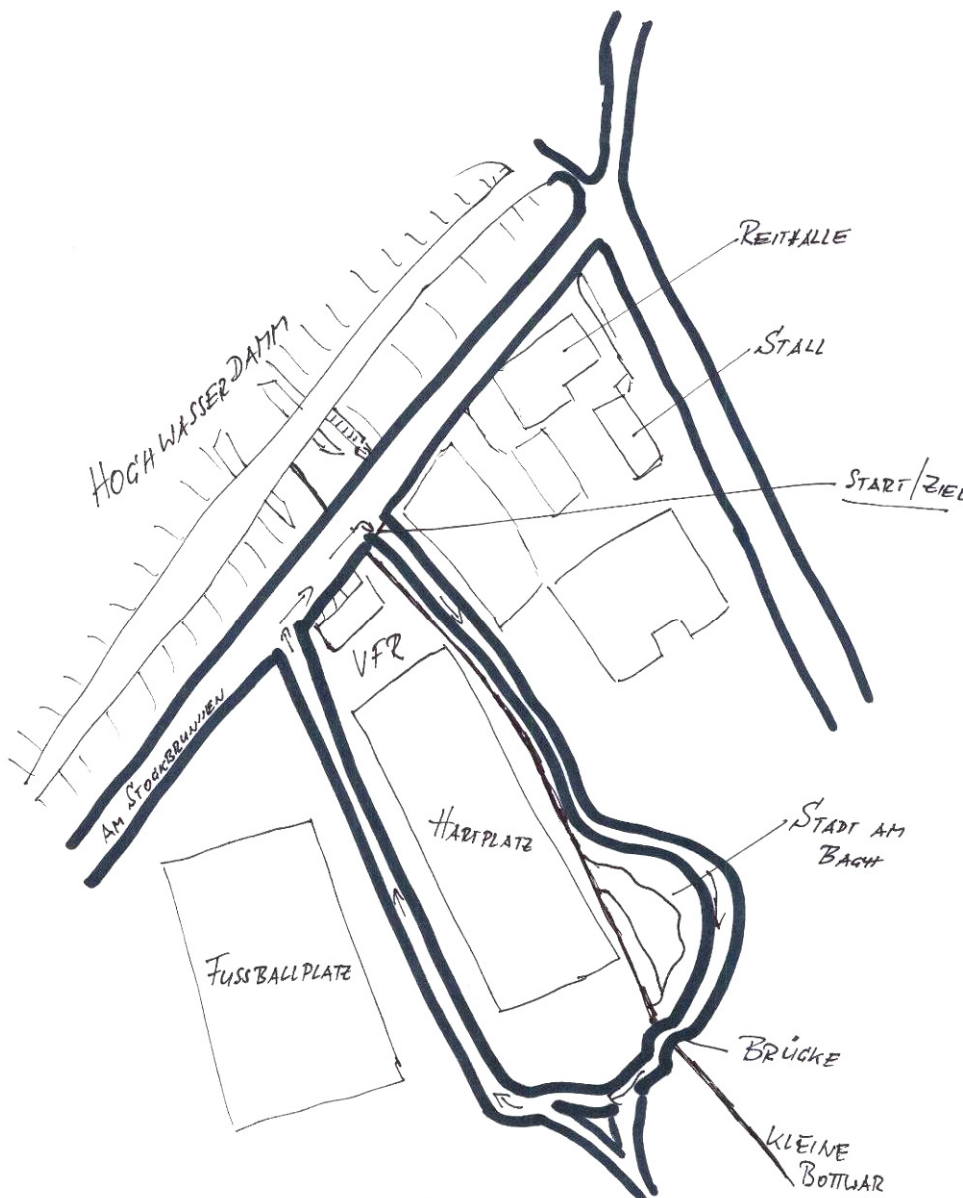

**1. KKH - SPONSORENLAUF
der Voltigierer
am
Sonntag, 6. Juli 2008 ab 11 Uhr**

Ein herzliches
"DANKESCHÖN"
für ihre Unterstützung
sagen wir heute schon
den Firmen:

KKH
Die Kaufmännische

www.kkh.de

Apfelbach Getränke GmbH
Kellersrain 7
71723 Großbottwar
Tel: 07148 - 924842
Fax: 07148 - 924843
E-Mail: info@apfelbach-getraenke.de

Höhengaststätte GIPSHÜTTE
Jürgen Fritz
Stich 2
71723 Großbottwar/
Winzerhausen
Tel: 0 71 48 - 16 64 37
Fax: 0 71 48 - 16 09 79
E-Mail: info@gipshuette.de

www.gipshuette.de

**Croco-Island
Kindererlebnispark
Großbottwar**